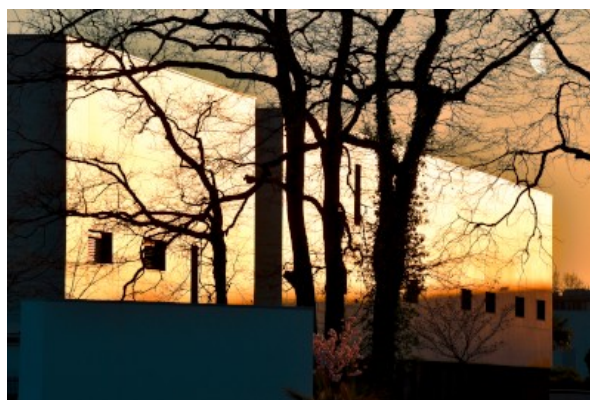

Matière : Tirage sur papier

Jaume CAMIN

Jaume

Les impressions sur toile sont réalisées par

Ch. Viaud.
AGENCE
PHOTO
CREATION
268 bis rue d'Ornano
33000 BORDEAUX