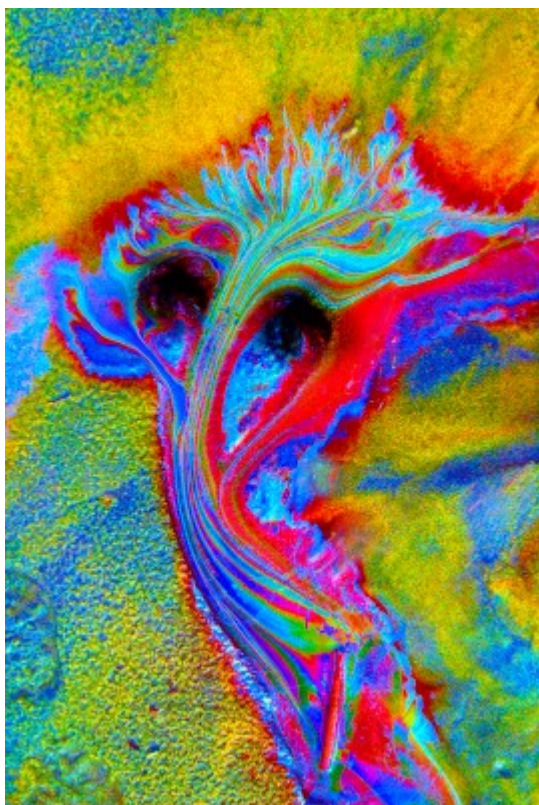

Le travail présenté est une vision photographique des éléments naturels visibles sur les plages de la côte médoquine. Parfois une seule photo suffit, parfois un assemblage de plusieurs clichés est nécessaire, pour obtenir un paysage ou une expression.

1 - Pèlerin traversant les marécages médoquins

Dimension : 100 x 67 cm

Matière : Tirage sur papier d'art

Un pèlerin de Saint Jacques repart de SOULAC après avoir fait ses oraisons à Sainte Véronique. En se dirigeant vers L'Hopital, il doit traverser des marécages.

Montalivet - 2018

2 - Baliste

Dimension : 60 x 40 cm

Matière : Tirage sur papier d'art

Le réchauffement des eaux de l'Atlantique permettent l'apparition d'espèces jusqu'alors inconnues.

Montalivet - 2019

3 - Hyde

Dimension : 40 x 60 cm

Matière : Tirage sur papier d'art

Tâche d'huile sur la plage de Montalivet.

Montalivet - 2019

4 – Geisha masquée

Dimension : 40 x 60 cm

Matière : Tirage sur papier d'art

Tâche d'eau douce sur du sable coloré par des pigments ferrugineux.