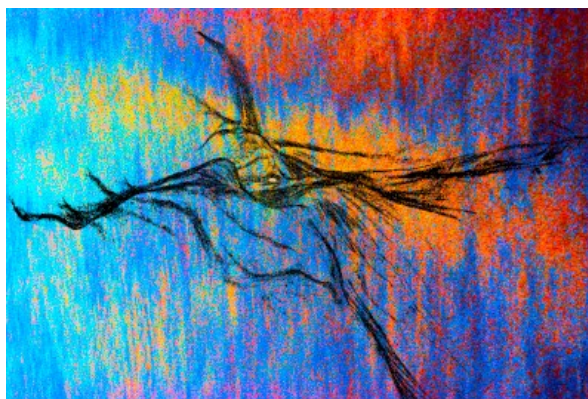

Des falaises se dessinent, laissant entrevoir différentes couches géologiques qui tantôt se superposent, tantôt s'imbriquent les unes dans les autres, laissant apparaître des formes et des colorations aux nuances subtiles et souvent éphémères.

Le travail présenté est une vision photographique des éléments naturels visibles sur les plages de la côte médoquine. Parfois une seule photo suffit, parfois un assemblage de plusieurs clichés est nécessaire, pour obtenir un paysage ou une expression.

1 - Pèlerin traversant les marécages médoquins

Dimension : 100 x 67 cm

Matière : Tirage sur papier d'art

Un pèlerin de Saint Jacques repart de SOULAC après avoir fait ses oraisons à Sainte Véronique. En se dirigeant vers L'Hopital, il doit traverser des marécages.

Montalivet - 2018

2 - Baliste

Dimension : 60 x 40 cm

Matière : Tirage sur papier d'art

Le réchauffement des eaux de l'Atlantique permettent l'apparition d'espèces jusqu'alors inconnues.

Montalivet - 2019

3 - Hyde