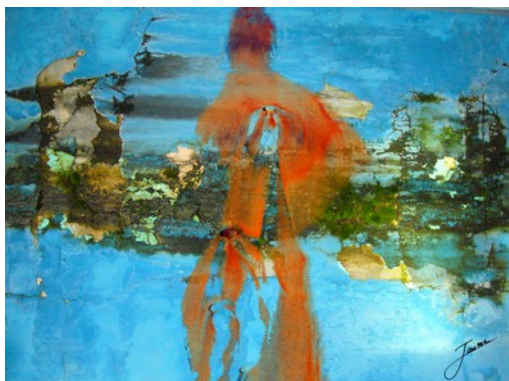

1 - Pèlerin traversant les marécages médoquins

Dimension : 100 x 67 cm

Matière : Tirage sur papier d'art

Un pèlerin de Saint Jacques repart de SOULAC après avoir fait ses oraisons à Sainte Véronique. En se dirigeant vers L'Hopital, il doit traverser des marécages.

Montalivet - 2018

2 - Baliste

Dimension : 60 x 40 cm

Matière : Tirage sur papier d'art

Le réchauffement des eaux de l'Atlantique permettent l'apparition d'espèces jusqu'alors inconnues.

Montalivet - 2019

3 - Hyde

Dimension : 40 x 60 cm

Matière : Tirage sur papier d'art

Tâche d'huile sur la plage de Montalivet.

Montalivet - 2019