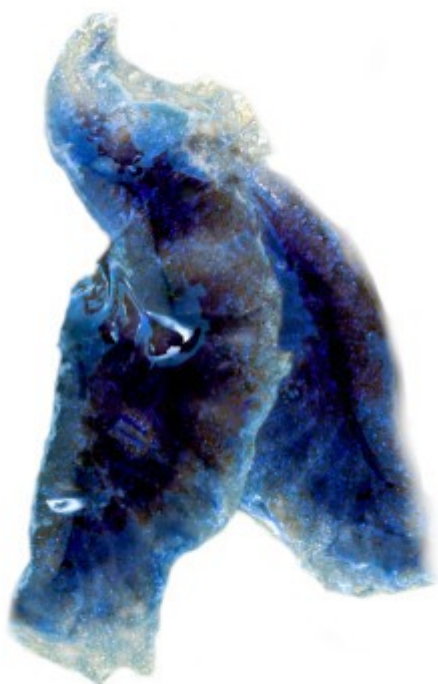

6 - Médulia

Dimension : 40 x 53 cm

Matière : Tirage sur papier d'art

Une tâche d'eau douce sur la plage de Montalivet révèle le visage d'une femme du peuple primitif du Médoc : les medulli.

Montalivet - 2020

7 - Cheval médusique

Dimension : 40 x 60 cm

Matière : Tirage sur papier d'art

Composition à partir de morceaux de méduse bleue.

Montalivet - 2021